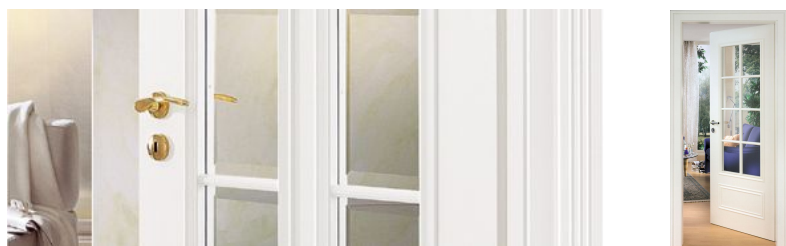

Dřevěné dveře v dýze – ROMANTIK

Vzorník povrchů dveří

Javor

Buk
Pařený

Lak
Bílý

Vzorník Typů dveří

Typ 2210

Typ 2220

Typ 3210

Typ 3220

Typ 3330

Typ 4210

Typ 4320

-Uvedené typy lze doplnit také mřížkou a prosklít.